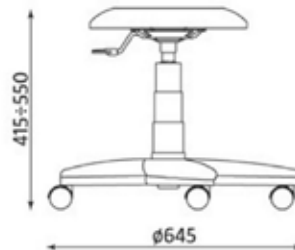

Stuhl Typ Werek

Art.-Nr. 9282-001

- stufenlose Sitzhöhenverstellung
- Sitzfläche und Rückenlehne aus Buchensperholz
- Rückenlehne mit Aussparung zum Tragen
- Anti-Rutsch-Fußstütze, höhenverstellbar
- Metallteile: schwarz

The World of Bookbinding.

Arbeitsstühle und -hocker

Stuhl Typ Worker TS02 mit Fußkreuz

Art.-Nr. 9283-001

- stufenlose Sitzhöhenverstellung
- rutschfeste Sitzfläche und Rückenlehne aus weichem Kunststoff
- Gestell: schwarz, Nylon, mit Füßen (nicht mit Rollen erhältlich)
- Metallteile: schwarz

Hocker Typ Goliat TS12

Art.-Nr. 9281-001

- Stahlgestell, schwarz, mit Kunststoffkappen
- stufenlose Sitzhöhenverstellung
- gepolsterte Sitzfläche aus Kunstleder, Farbe: dunkelgrün (Skai V13)
- selbstbremsende Rollen für Teppich- oder harte Fußböden