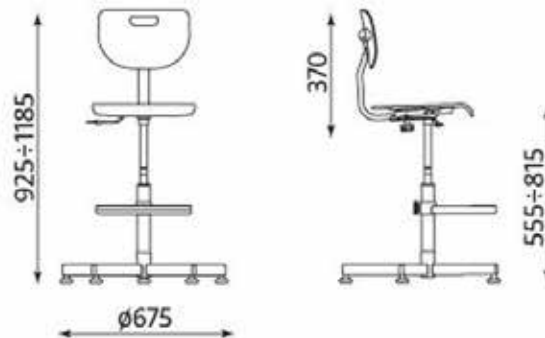

Arbeitsstühle und -hocker

Stuhl Typ Smart GPT27

Art.-Nr. 9280-001

- Stahlgestell
- stufenlose Sitzhöhenverstellung
- gepolsterte Sitzfläche und Rückenlehne aus Kunstleder, Farbe: dunkelgrün (Skai V13)
- ergonomisch ausgeformte Rückenlehne
- Rückenlehne in der Neigung und in der Höhe verstellbar
- feste Armlehnen
- höhenverstellbares Fußkreuz

Stuhl Typ Werek

Art.-Nr. 9282-001

- stufenlose Sitzhöhenverstellung
- Sitzfläche und Rückenlehne aus Buchensperholz
- Rückenlehne mit Aussparung zum Tragen
- Anti-Rutsch-Fußstütze, höhenverstellbar
- Metallteile: schwarz

The World of Bookbinding.

Arbeitsstühle und -hocker

Stuhl Typ Worker TS02 mit Fußkreuz

Art.-Nr. 9283-001

- stufenlose Sitzhöhenverstellung
- rutschfeste Sitzfläche und Rückenlehne aus weichem Kunststoff
- Gestell: schwarz, Nylon, mit Füßen (nicht mit Rollen erhältlich)
- Metallteile: schwarz

Hocker Typ Goliat TS12 mit Fußkreuz

Art.-Nr. 9281-002

- Stahlgestell, schwarz, mit Kunststoffkappen
- stufenlose Sitzhöhenverstellung
- gepolsterte Sitzfläche aus Kunstleder, Farbe: dunkelgrün (Skai V13)
- mit Standfüßen (nicht auf Rollen erhältlich)
- höhenverstellbares Fußkreuz