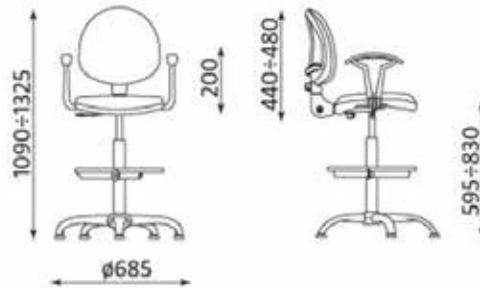

Arbeitsstühle und -hocker

Stuhl Typ Smart GPT27

Art.-Nr. 9280-001

- Stahlgestell
- stufenlose Sitzhöhenverstellung
- gepolsterte Sitzfläche und Rückenlehne aus Kunstleder, Farbe: dunkelgrün (Skai V13)
- ergonomisch ausgeformte Rückenlehne
- Rückenlehne in der Neigung und in der Höhe verstellbar
- feste Armlehnen
- höhenverstellbares Fußkreuz

Stuhl Typ Werek

Art.-Nr. 9282-001

- stufenlose Sitzhöhenverstellung
- Sitzfläche und Rückenlehne aus Buchensperholz
- Rückenlehne mit Aussparung zum Tragen
- Anti-Rutsch-Fußstütze, höhenverstellbar
- Metallteile: schwarz

Hocker Typ Goliat TS12

Art.-Nr. 9281-001

- Stahlgestell, schwarz, mit Kunststoffkappen
- stufenlose Sitzhöhenverstellung
- gepolsterte Sitzfläche aus Kunstleder, Farbe: dunkelgrün (Skai V13)
- selbstbremsende Rollen für Teppich- oder harte Fußböden

Hocker Typ Goliat TS12 mit Fußkreuz

Art.-Nr. 9281-002

- Stahlgestell, schwarz, mit Kunststoffkappen
- stufenlose Sitzhöhenverstellung
- gepolsterte Sitzfläche aus Kunstleder, Farbe: dunkelgrün (Skai V13)
- mit Standfüßen (nicht auf Rollen erhältlich)
- höhenverstellbares Fußkreuz